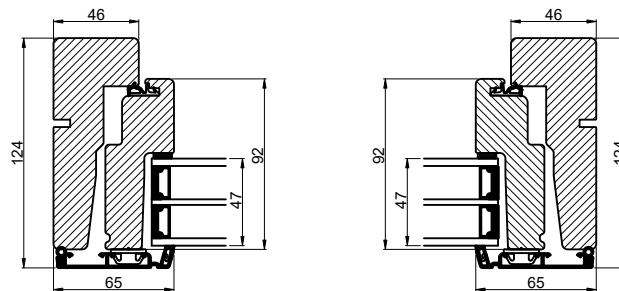

Vandret snit B

Lodret snit A

 Outline vinduer til tiden		Outline Vinduer A/S Fabrikvej 4 DK-9640 Farsø www.outline.dk
Tegn. nr.	300-01	Målestok 1:4
Int.		ARTGRU
Rev. nr.		02
Rev. dato.		2022-07-28
Benævnelse:		
Daylight 3-lags Topstyret vinduer		