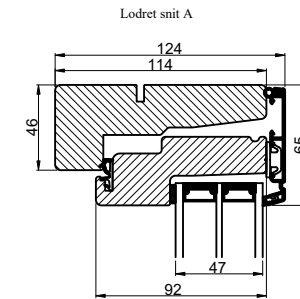

Vandret snit B

Lodret snit A

 Outline vinduer til tiden		Outline Vinduer A/S Fabrikvej 4 DK-9640 Farsø www.outline.dk
Tegn. nr.	300-01	Målestok 1:4
Int.		ARTGRU
Rev. nr.		02
Rev. dato.		2022-07-28
Benævnelse:		
Daylight 3-lags Topstyret vinduer		