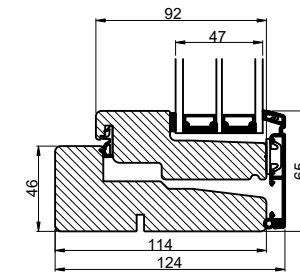

Vandret snit B

Lodret snit A

 Outline vinduer til tiden		Outline Vinduer A/S Fabrikvej 4 DK-9640 Farsø www.outline.dk
Tegn. nr.	300-01	Målestok 1:4
Int.		ARTGRU
Rev. nr.		02
Rev. dato.		2022-07-28
Benævnelse:		
Daylight 3-lags Topstyret vinduer		